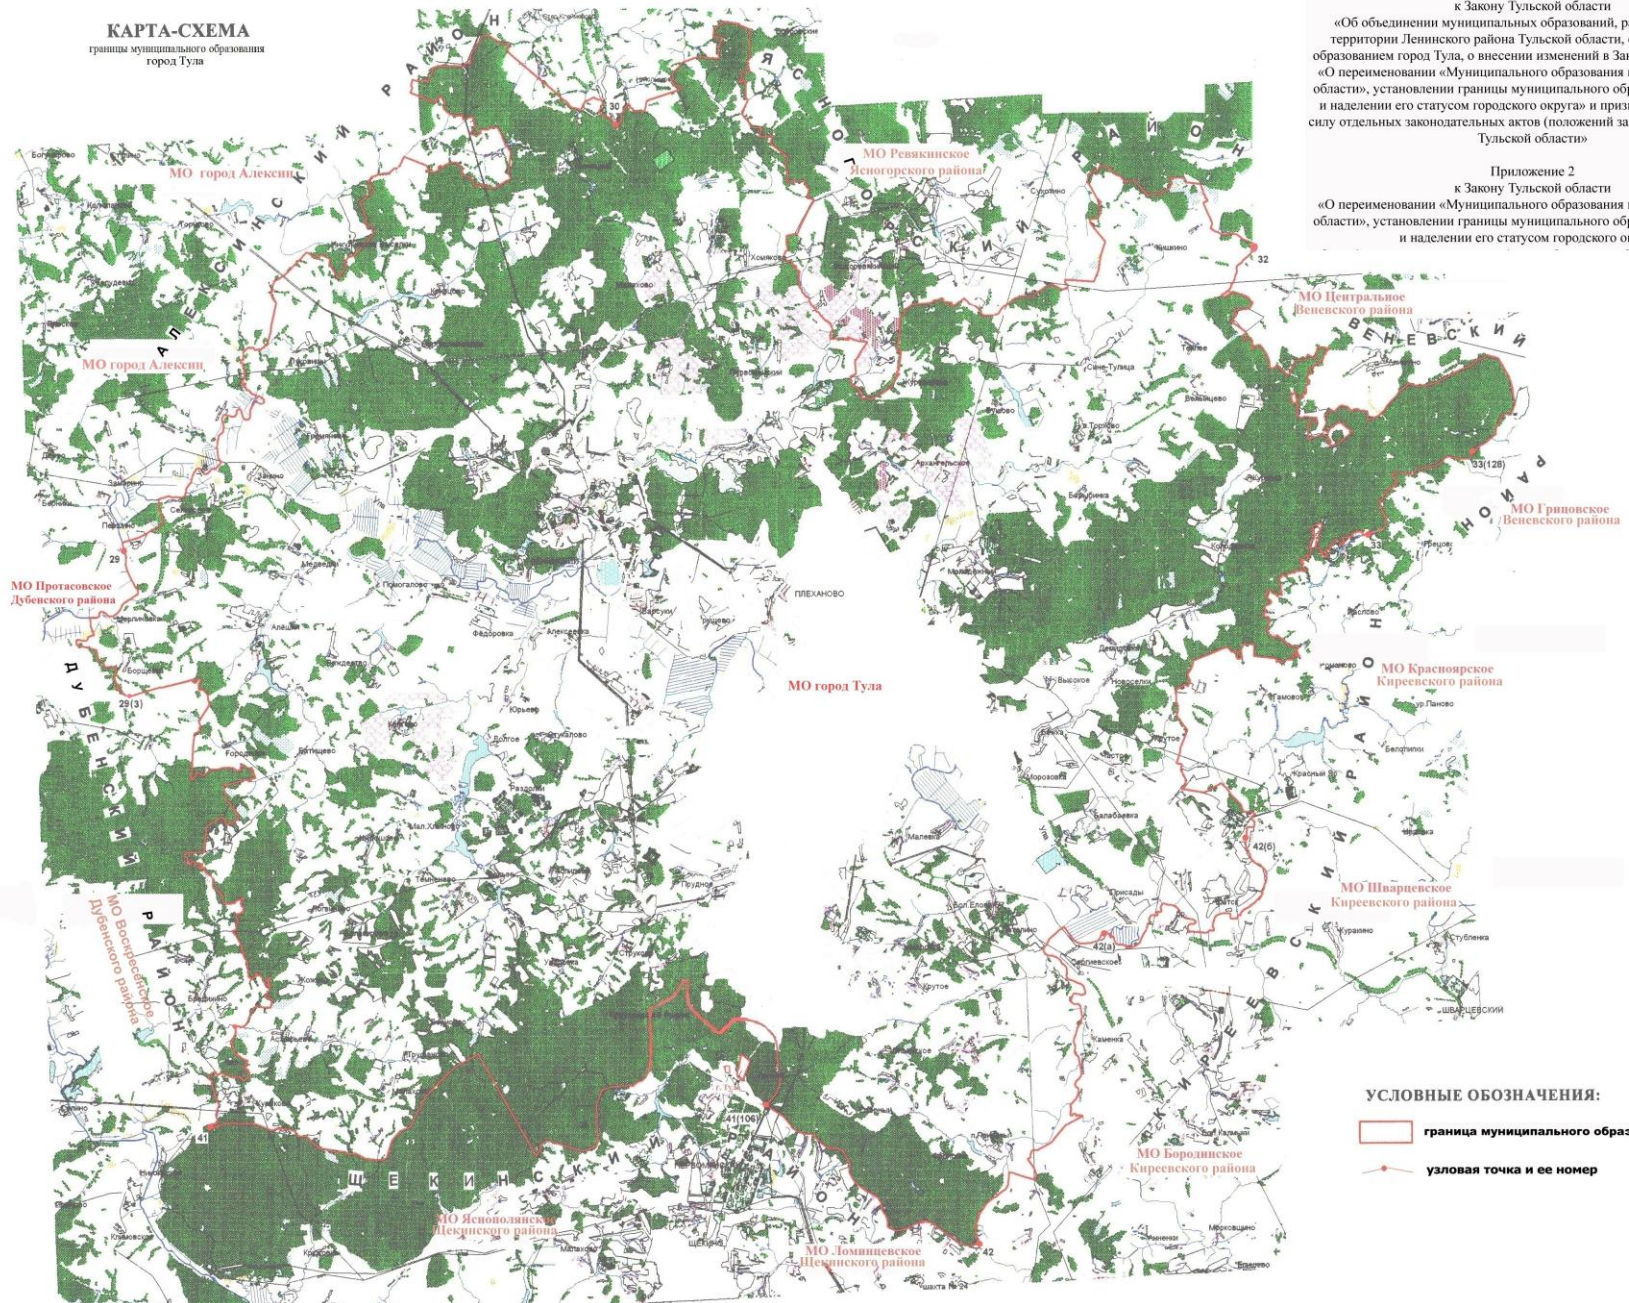

**КАРТА-СХЕМА**  
 границы муниципального образования  
 город Тула

Приложение 2  
 к Закону Тульской области  
 «Об объединении муниципальных образований, расположенных на территории Ленинского района Тульской области, с муниципальным образованием город Тула, о внесении изменений в Закон Тульской области «О переименовании «Муниципального образования город Тула Тульской области», установлении границы муниципального образования город Тула и наделении его статусом городского округа» и признании утратившими силу отдельных законодательных актов (положений законодательных актов) Тульской области»

Приложение 2  
 к Закону Тульской области  
 «О переименовании «Муниципального образования город Тула Тульской области», установлении границы муниципального образования город Тула и наделении его статусом городского округа»

**УСЛОВНЫЕ ОБОЗНАЧЕНИЯ:**  
 граница муниципального образования  
 узловая точка и ее номер