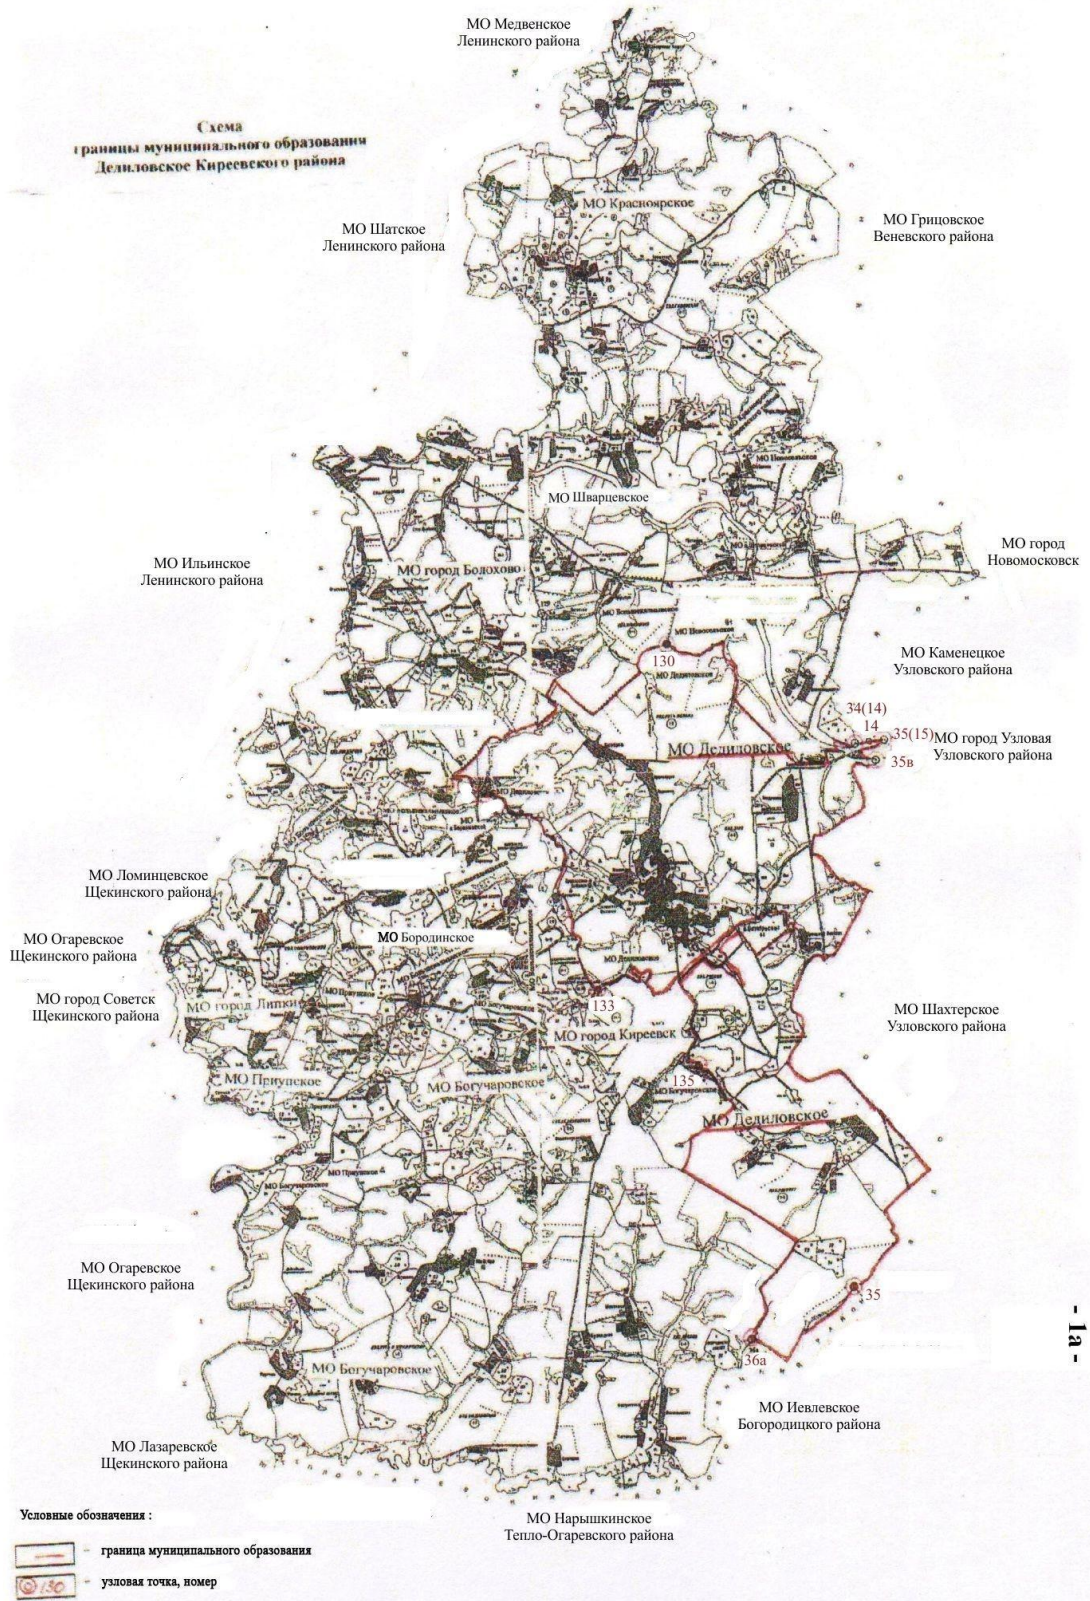

Приложение 10
к Закону Тульской области
«О внесении изменений в Закон Тульской области
«О переименовании муниципального
образования «Киреевский район» Тульской
области, установлении границ, наделении
статусом и определении административных
центров муниципальных образований
на территории Киреевского района
Тульской области»

Схема
границы муниципального образования
Дедюловское Кировского района

- 1а -